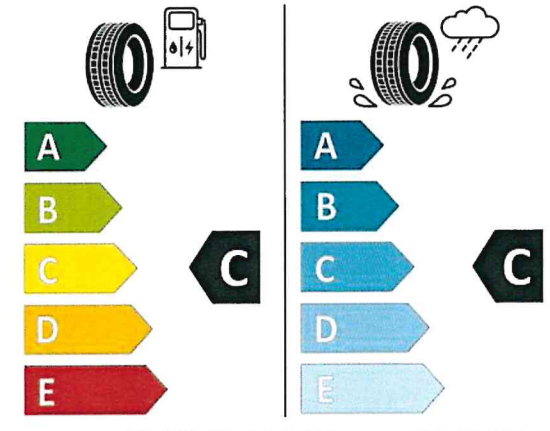

7,5 J x 17 ET 40

Q440141112250G12020

201,00 EUR

Stückpreis zzgl. Serviceleistungen, inkl. MwSt.

Für Ihre Baureihe:
W213 A238 C238 S213

Inkl. Reifendruckkontrolle:
RDK Schrader Pkw

Geprüfte Junge Räder sind gebrauchte Original Mercedes-Benz Winterkomplettäder zum Sonderpreis.

Unverbindliches Angebot - Änderungen und Irrtümer vorbehalten. Nur solange der Vorrat reicht.

Dieses Angebot ist nur gültig bis einschließlich 27.11.2023. * Gemäß unseren Bedingungen. Passendes Zubehör wie bspw. Radnabenabdeckungen, Radsicherungsschrauben oder Schneeketten sind nicht Bestandteil des Angebotes und separat erhältlich.

Mercedes-Benz

Continental

0353911

225/55 R17 97H

C1