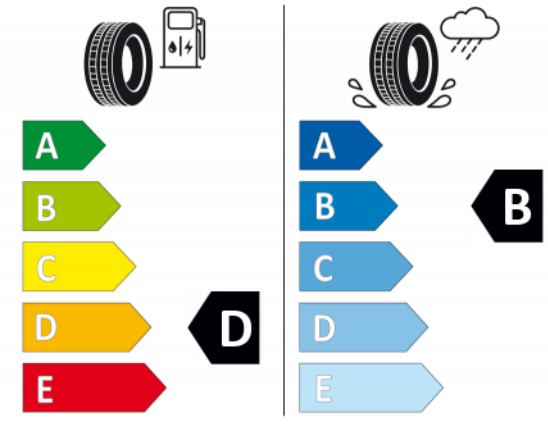

Pirelli

25448

225/45 R18 95H XL

C1