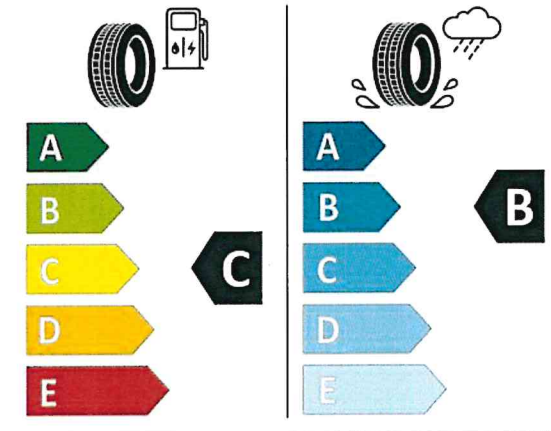

Unser Mercedes-Benz Winterkomplettad-Angebot inklusive 36-monatigen Reifen- und Komplettadschutz*.

Michelin 5-Doppelspeichen-Rad, Aero, Schwarz Glanzgedreht
205/60 R16 92H Alpin 5 MO

6,5 J x 16 ET 44

Q440141512940G1 (Links)

Q440141512950G1 (Rechts)

209,00 EUR

Stückpreis zzgl. Serviceleistungen, inkl. MwSt.

Für Ihre Baureihe:

X118 e C118 e V177 X118 C118 W247
W177

Inkl. Reifendruckkontrolle:
RDK HUF

Michelin

545351

205/60 R16 92H

C1

2020/740

<https://eprel.ec.europa.eu/qr/410954>

Geprüfte Junge Räder sind gebrauchte Original Mercedes-Benz Winterkomplettäder zum Sonderpreis.

Unverbindliches Angebot - Änderungen und Irrtümer vorbehalten. Nur solange der Vorrat reicht.