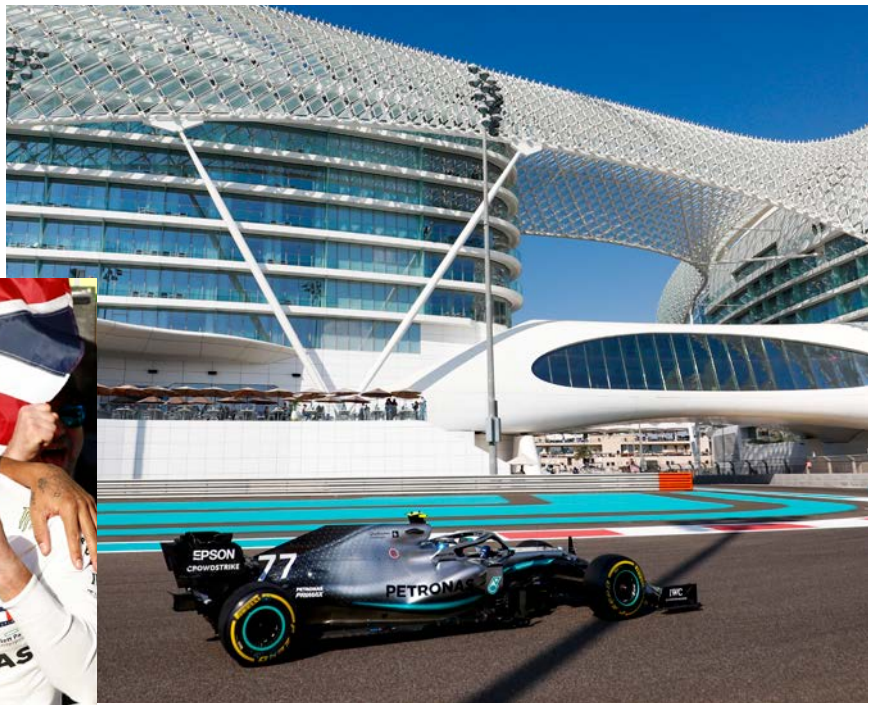

VON DER RENNSTRECKE IN IHR BÜRO.

**MERCEDES-AMG PETRONAS
FORMULA ONE™ TEAM, LEWIS HAMILTON,
SAISON 2019**

1:18, Hersteller: Minichamps

■ Silberfarben B6 696 0567 (o. Abb.)

159,90 €

**MERCEDES-AMG PETRONAS
FORMULA ONE™ TEAM, VALTTERI BOTTAS,
SAISON 2019**

1:18, Hersteller: Minichamps

■ Silberfarben B6 696 0568 (o. Abb.)

159,90 €

**MERCEDES-AMG PETRONAS
FORMULA ONE™ TEAM,
LEWIS HAMILTON, SAISON 2019**

1:43, Hersteller: Minichamps

■ Silberfarben B6 696 0565

59,90 €

**MERCEDES-AMG PETRONAS
FORMULA ONE™ TEAM,
VALTTERI BOTTAS, SAISON 2019**

1:43, Hersteller: Minichamps

■ Silberfarben B6 696 0566

59,90 €