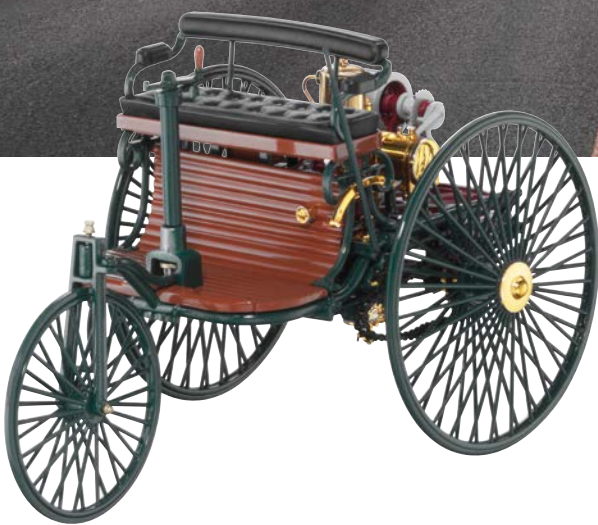

■ Designo selenitgrau magno B6 696 0556

59,90 €

CLASSIC

IKONEN, DIE MAN NIE VERGISST.

**BENZ PATENT MOTORWAGEN
(1886)**

1:18, Hersteller: Norev

■ Grün B6 604 1415

89,90 €