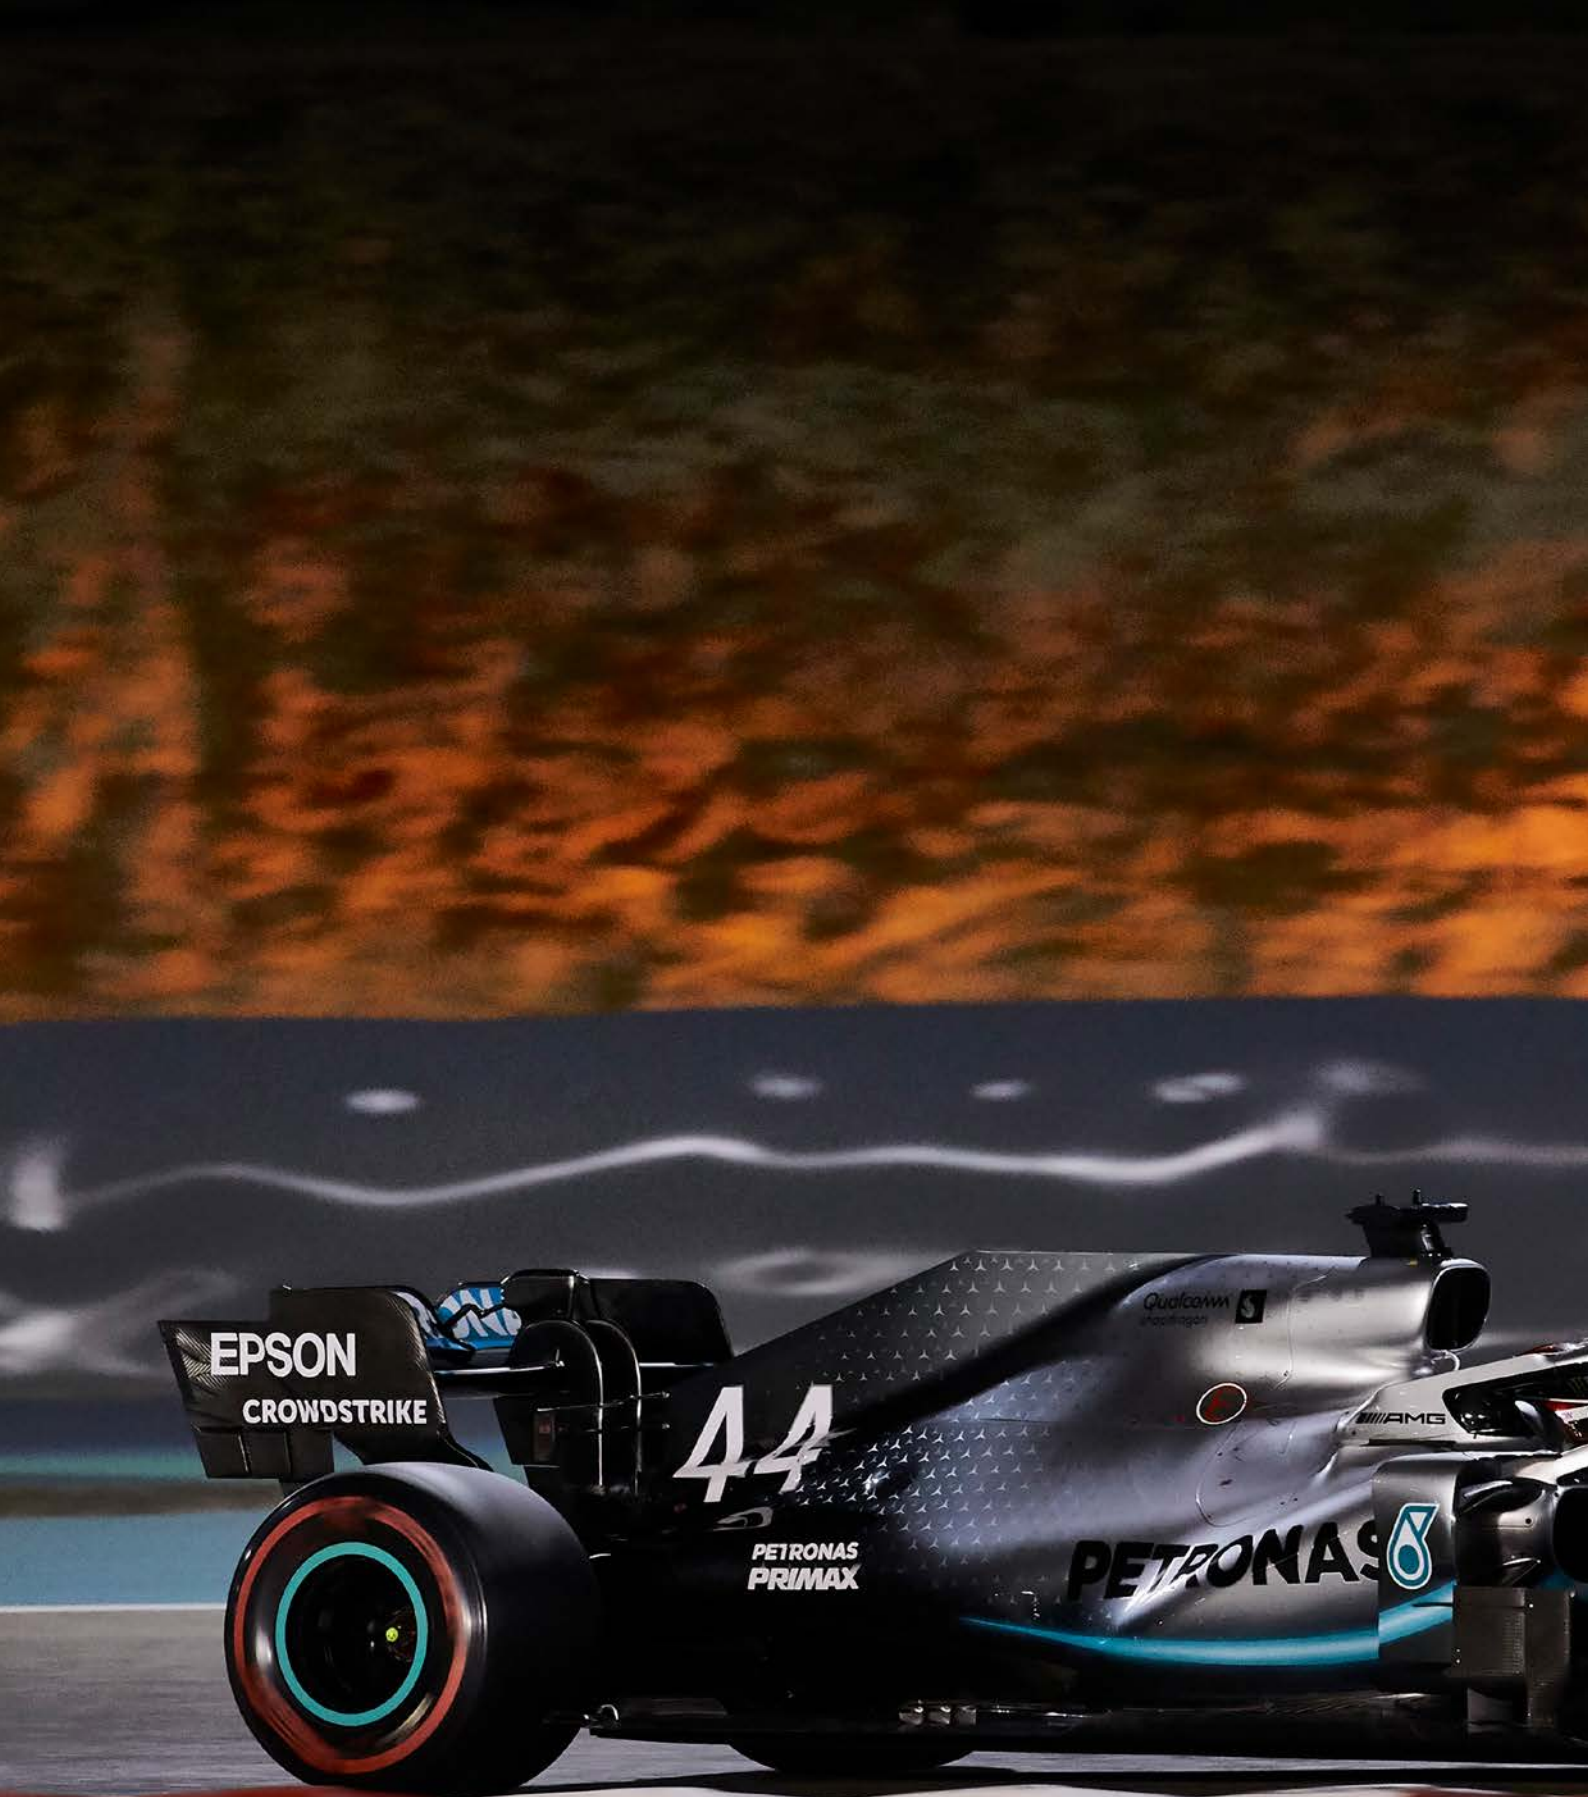

109,90 €

MERCEDES-AMG SLC 43 R172

1:18, Hersteller: GT Spirit

- Designo mountaingrau magno B6 696 0466

129,90 €

HIGH PERFORMANCE AUCH IM STAND.

Mercedes-AMG GT 63 S 4MATIC+ 4-Türer Coupé | Kraftstoffverbrauch kombiniert:
11,3 l/100 km | CO₂-Emissionen kombiniert: 257 g/km